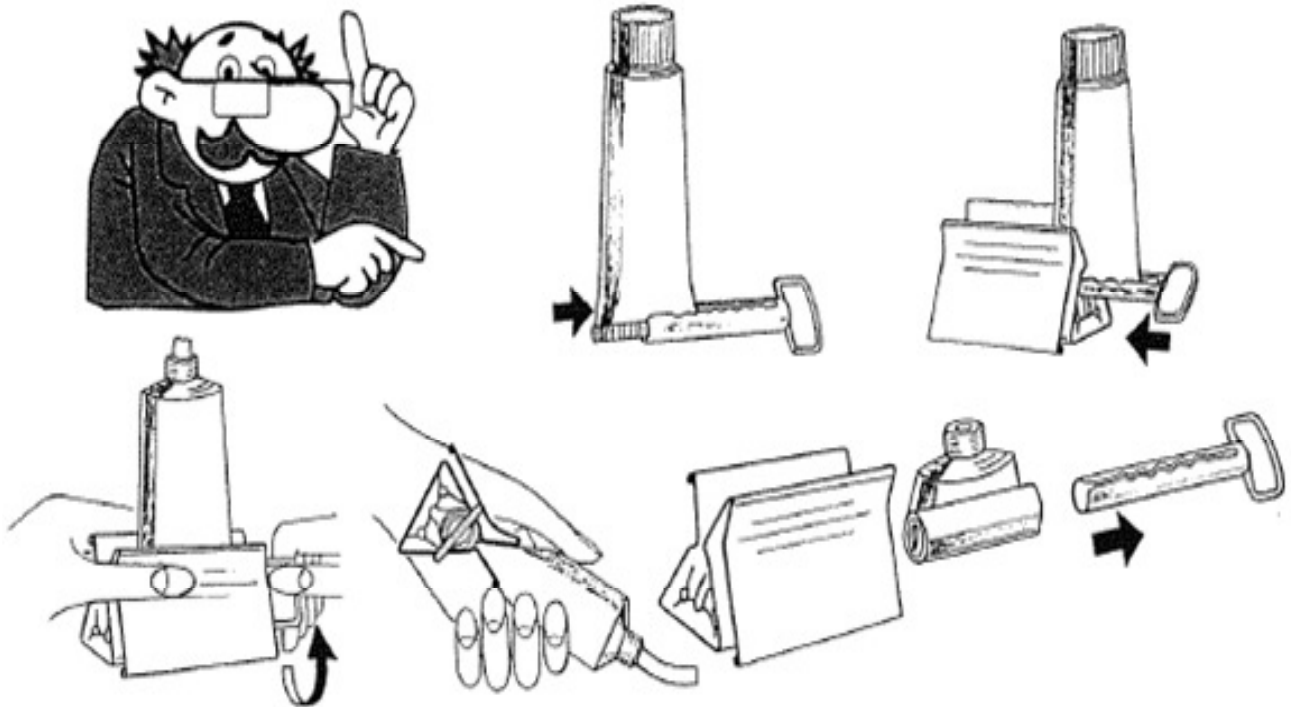

TP Tubi Press[®]

die praktische Tubenpresse

- optimale Entleerung aller Metall- und Kunststofftuben
- schafft Ordnung im Haushalt, Büro u. Gewerbe
- keine zerknüllten, halbentleerte Tuben mehr
- x-fach wieder verwendbar